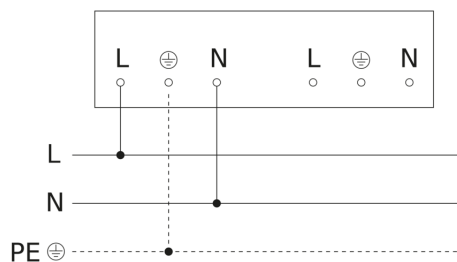

Lampada a sensore per interno LED - Professional Line

RS PRO 5100 SC EM

Luce d'emergenza
EAN 4007841 079161
Art. n. 079161

RS PRO 5100 SC EM

Luce d'emergenza
EAN 4007841 079161
Art. n. 079161

Schema elettrico Master

Schema elettrico Master-Slave e Master-Master collegamento in rete